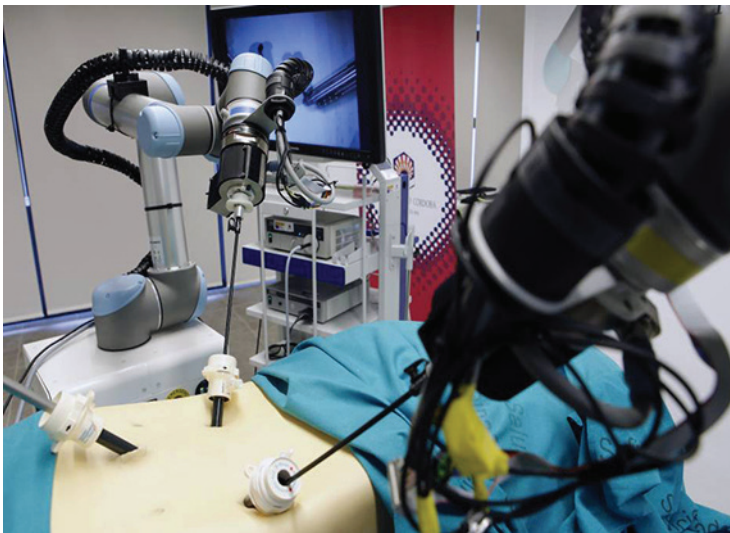

Repetición:

Martes

00:00 a 00:30 y 08:00 a 08:30 TCM, +5 GMT.

Aborda temas de vanguardia, sobre el rumbo científico, su huella en la sociedad, su aplicación tecnológica, y abre un diálogo con los protagonistas de la investigación con especial énfasis en lo que se desarrolla en el Instituto Politécnico Nacional en México.